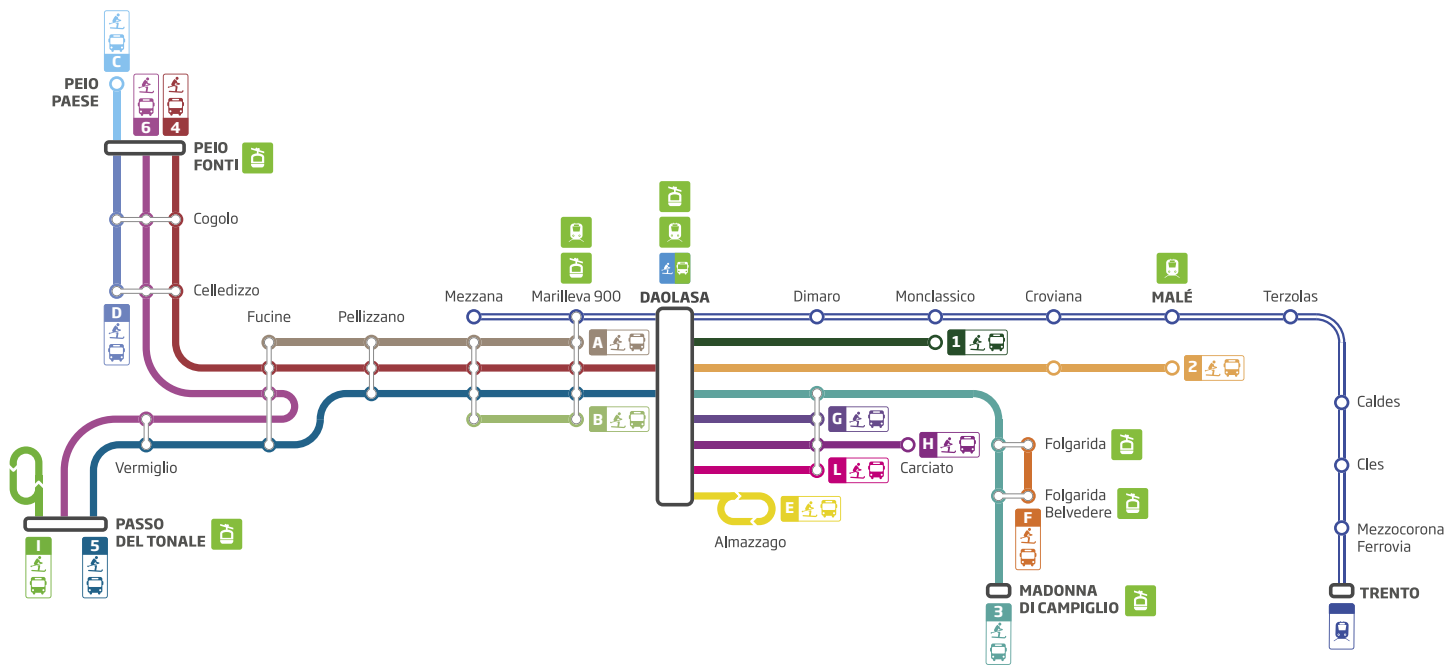

Thanks to the new Hub in Daolasa, and its combined transportation system, you can easily reach its 3 ski areas and its magnificent hamlets.

Getting around in Val di Sole has never been easier!

Foto: C. Diederick

indice_index

Suggerimenti di viaggio <i>find your</i> trip	.05
Linee Skibus <i>find your</i> skibus	.11
Linea Ferroviaria <i>find your</i> train	.30
Autobus di linea <i>find your</i> bus	.34
Taxi in Val di Sole <i>find your</i> taxi	.46
Autobus per la Val di Sole <i>find your</i> bus to Val di Sole	.46

Legenda Simboli/ Key

	Linee Skibus_ <i>Skibus lines</i>
	Linea ferroviaria_ <i>Train line</i>
	Funivia_ <i>Cable car</i>
	Hotel
	Camping
	Ristorante_ <i>Restaurant</i>
	Supermarket
	Aeroporto_ <i>Airport</i>
	Linea circolare_ <i>Circle line</i>
	Corsa a pagamento_ <i>Bus route with fare</i>

Scarica tutti gli orari inquadrando il seguente QR Code
Download all timetables by scanning the QR code

-  **Linea 1** Monclassico-Daolasa-Monclassico
-  **Linea 2** Malé-Daolasa-Malé
-  **Linea 3** M. di Campiglio-Daolasa-M. di Campiglio
-  **Linea 4** Peio Fonti-Daolasa-Peio Fonti
-  **Linea 5** Passo del Tonale-Daolasa-Passo del Tonale
-  **Linea 6** Peio Fonti-Passo del Tonale-Peio Fonti
-  **Linea A** Fucine-Marilleva 900-Fucine
-  **Linea B** Mezzana-Marilleva 900-Mezzana
-  **Linea C** Peio Paese-Peio Fonti-Peio Paese
-  **Linea D** Celledizzo-Peio Fonti-Celledizzo
-  **Linea E** Almazago-Daolasa-Almazago (Circolare)
-  **Linea F** Folgarida-Folgarida Belvedere-Folgarida
-  **Linea G** Dimaro-Daolasa-Dimaro (S.S. 42, Via Campiglio, Via Gole)
-  **Linea H** Dimaro-Daolasa-Dimaro (Via Campiglio, Carciato)
-  **Linea I** Passo del Tonale (circolare)
-  **Linea L** Dimaro-Daolasa-Dimaro (Via Ponte di Ferro, Via Tonale, Via Campiglio e Via Gole)
-  **Treno** Trento-Mezzana-Trento