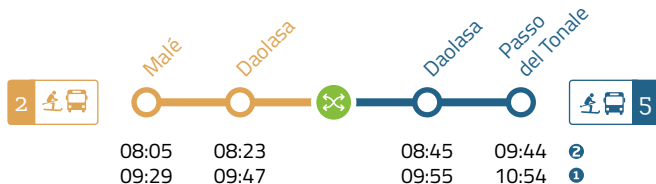

Malé – Daolasa – Passo del Tonale